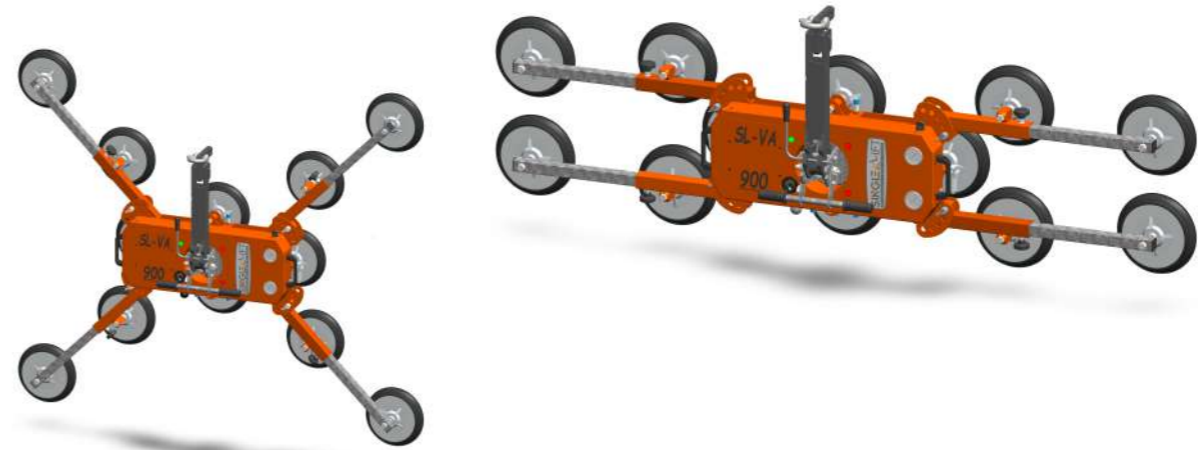

# SL-VA-900

## INFORMACIÓN TÉCNICA

Dimensión	 L x W x H	570 x 860 x 1660 mm
Número de almohadillas		8+4
Peso		130 ±10 kg
Sistema eléctrico		12V - 20 Ah
Diámetro de la almohadilla		290 mm
Máx. Carga de trabajo <small>(cargas de trabajo seguras)</small>		900 kg
Ángulo de inclinación automático		0°/90°
Ángulo de giro automático		360°

Control Remoto Inalámbric

Mando A Distancia Con Cable

MAX 2042  
MIN 2075