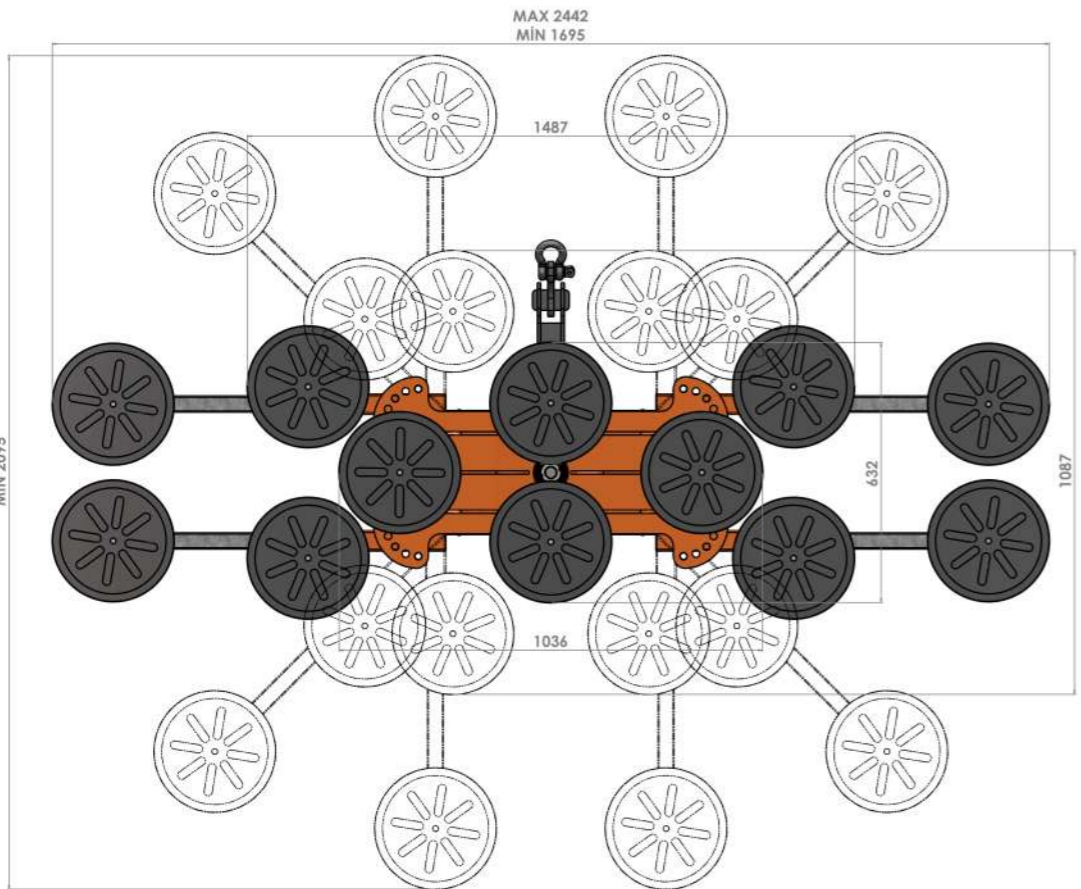

# SL-VA-900

## INFORMACIÓN TÉCNICA

Dimensión	 L x W x H	570 x 860 x 1660 mm
Número de almohadillas		8+4
Peso		130 ±10 kg
Sistema eléctrico		12V - 20 Ah
Diámetro de la almohadilla		290 mm
Máx. Carga de trabajo <small>(cargas de trabajo seguras)</small>		900 kg
Ángulo de inclinación automático		0°/90°
Ángulo de giro automático		360°

Control Remoto Inalámbric

Mando A Distancia Con Cable

MAX 2042  
MIN 2075