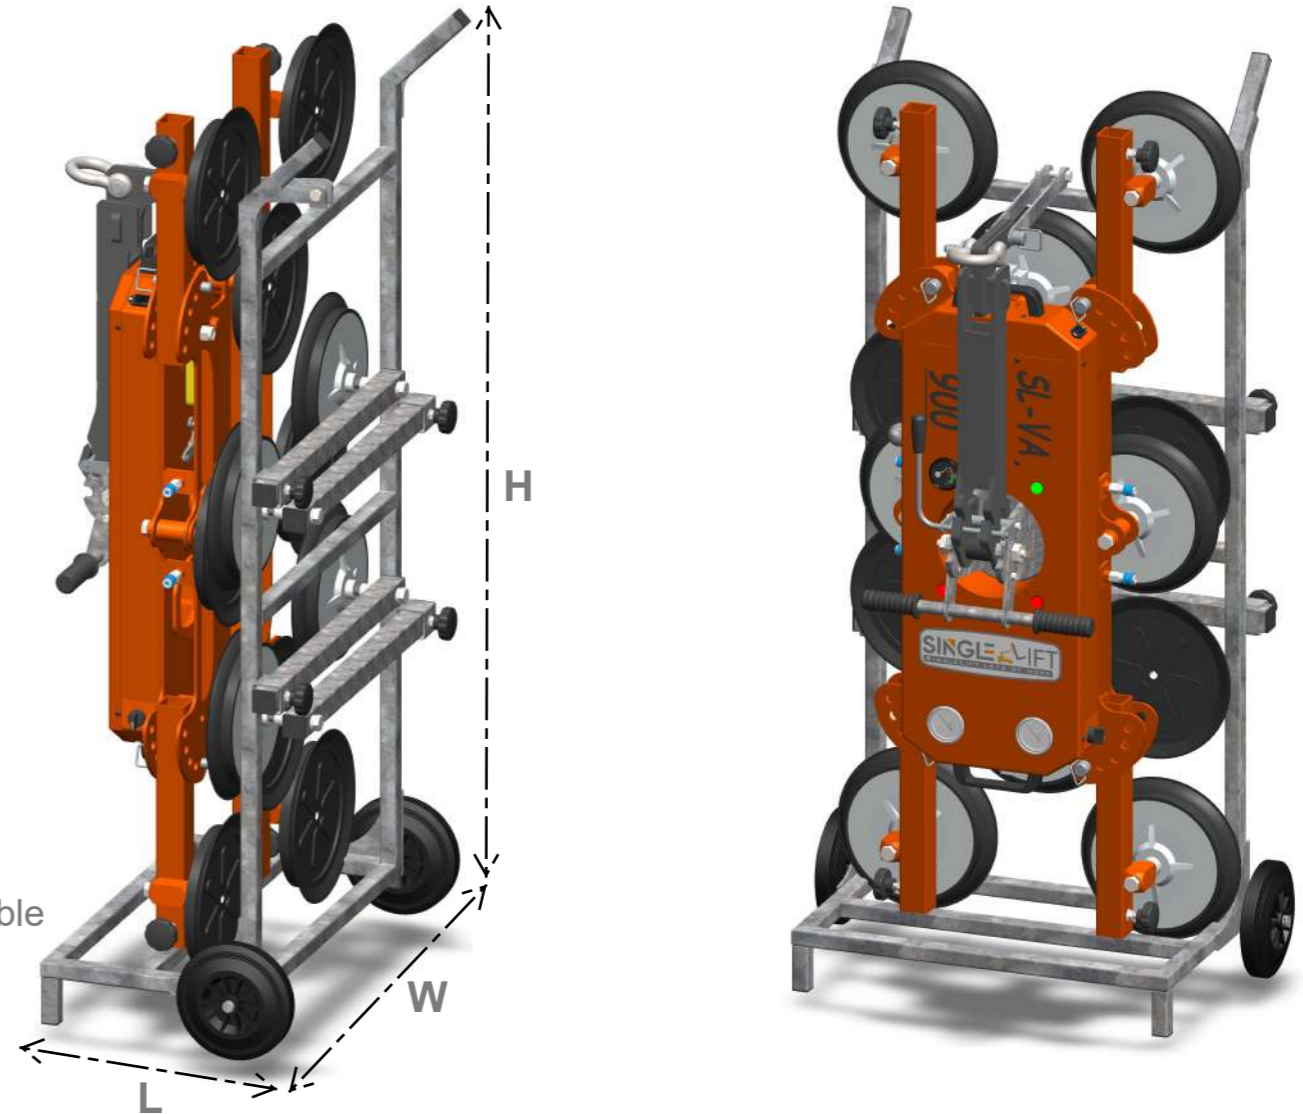

# SL-VA-900

## INFORMACIÓN TÉCNICA

Dimensión	 L x W x H	570 x 860 x 1660 mm
Número de almohadillas		8+4
Peso		130 ±10 kg
Sistema eléctrico		12V - 20 Ah
Diámetro de la almohadilla		290 mm
Máx. Carga de trabajo <small>(cargas de trabajo seguras)</small>		900 kg
Ángulo de inclinación automático		0°/90°
Ángulo de giro automático		360°

Control Remoto Inalámbric

Mando A Distancia Con Cable

MAX 2042  
MIN 2075