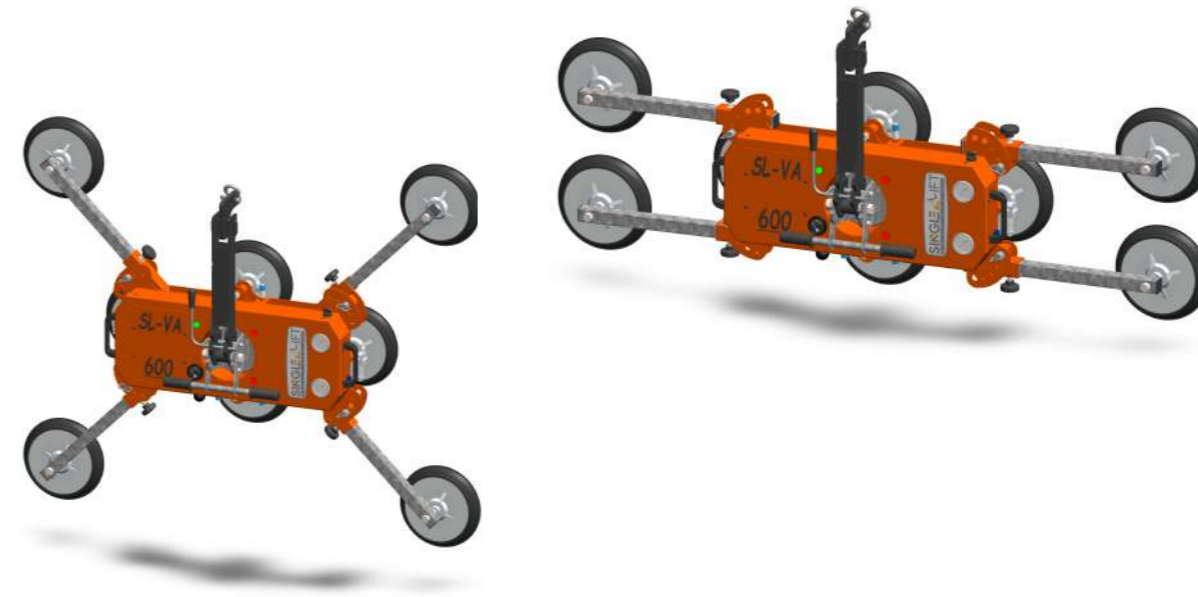

SL-VA-600

INFORMACIÓN TÉCNICA

Dimensión	 L x W x H	560 x 860 x 1200 mm
Número de almohadillas		8
Peso		100 ±10 kg
Sistema eléctrico		12V - 20 Ah
Diámetro de la almohadilla		290 mm
Máx. Carga de trabajo <small>(cargas de trabajo seguras)</small>		600 kg
Ángulo de inclinación automático		0°/90°
Ángulo de giro automático		360°

Control Remoto Inalámbrico

Mando A Distancia Con Cable